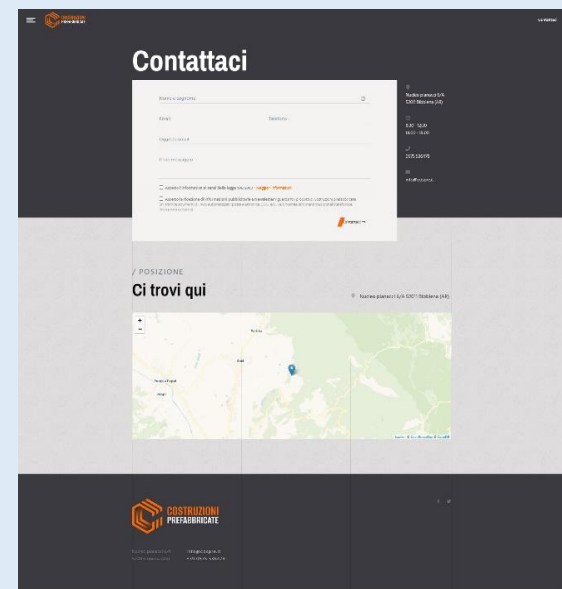

DIGI-EDI

Innovazione finalizzata alla trasformazione digitale dell'impresa mediante “Realizzazioni di dimostratori e soluzioni pilota di Big data and analytics con integrazione del “supporto allo sviluppo di reti distributive specializzate alla promozione di prodotti”